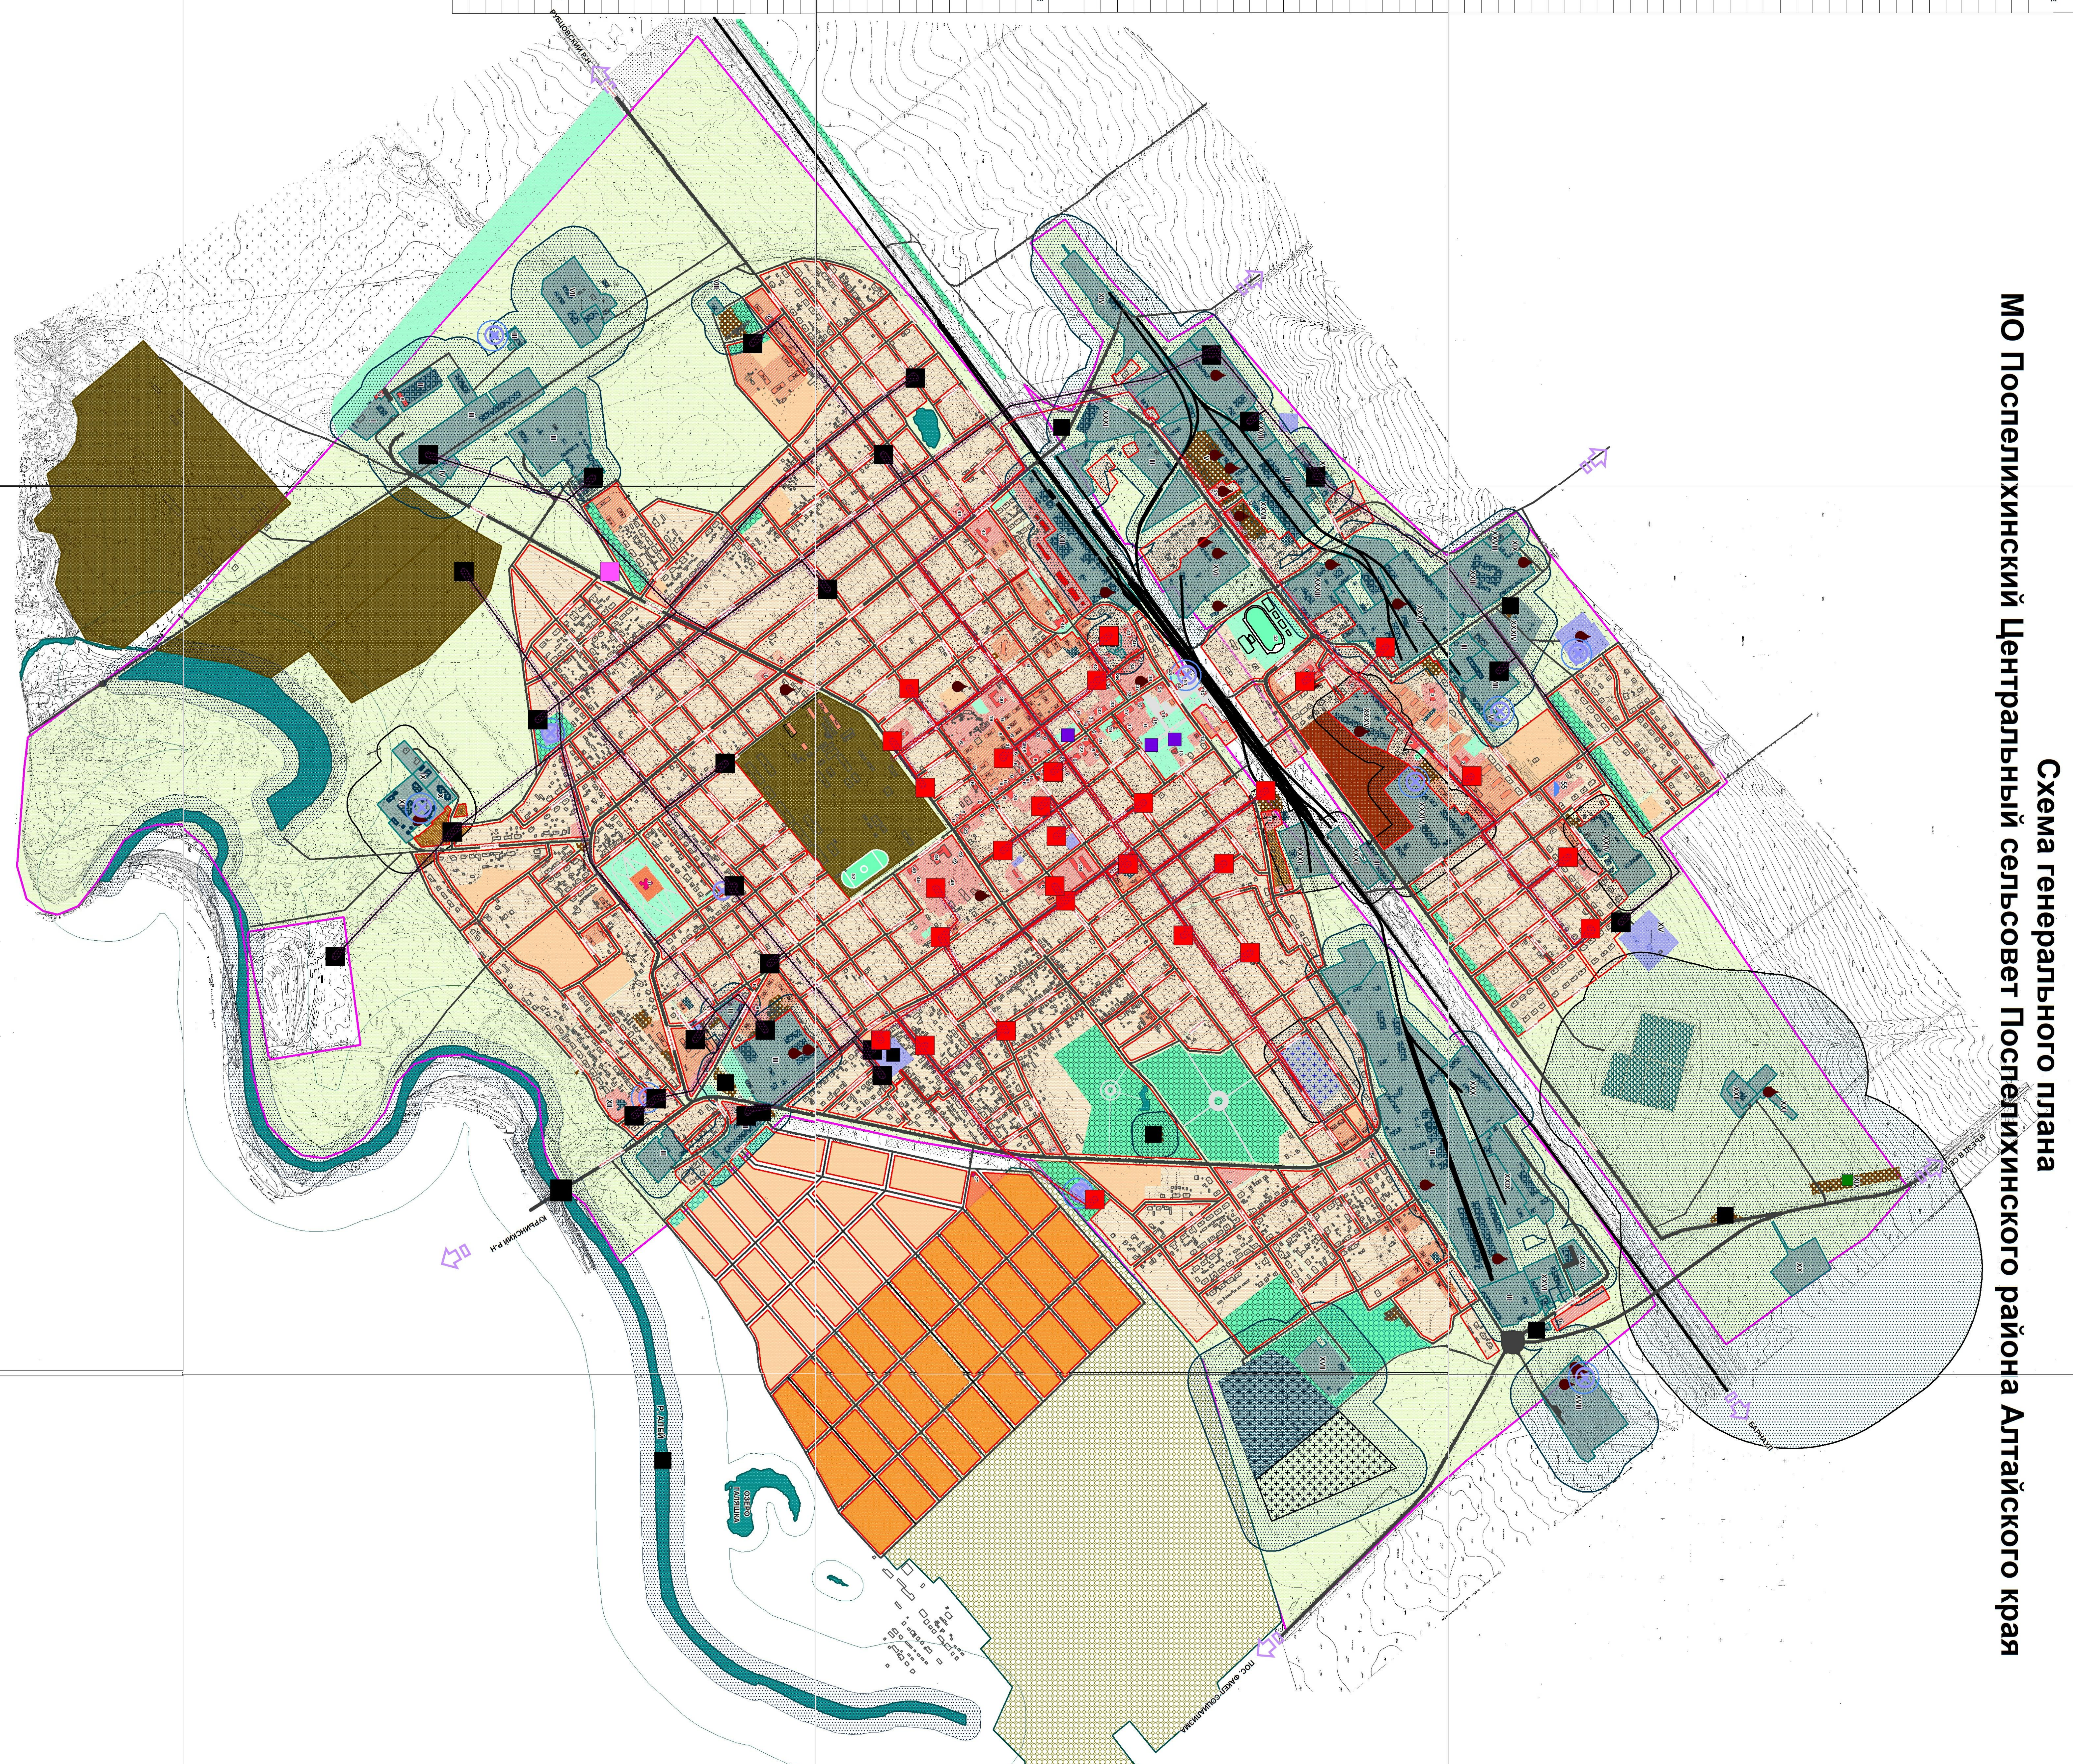

поз	ЭКСПЛИКАЦИЯ	примечание
1	детский сад	
2	школа №1	
3	детский дом	
4	парк культуры и отдыха	
5	управление пенсионного фонда	
6	магазин	
7	часовня	
8	фельдшерско-акушерский пункт	
9	постройка	
10	СТО «Молния»	
11	парковка	
12	тепловая ТЭЦ	
13	церковь	
14	заГС	
15	зданье	
16	районная администрация	
17	школа №2	
18	детская площадка	
19	почтамт	
20	школа №3	
21	поспелихинский районный суд	
22	ЦН «Молодежь»	
23	музыкальный клуб	
24	посельское отделение культуры	
25	ЦНТ «Взгляд»	
26	районный рынок (универсам)	
27	столовая	
28	поспелихинское рыболовство	
29	школа №4	
30	школа №5	
31	аптека	
32	ТД «Мирная»	
33	Росбанк	
34	кафе	
35	постях	
36	почта	
37	инженерная школа, институт	
38	зданье администрации ИС	
39	налоговая инспекция ИС	
40	банк	
41	центр отдыха молодежи	
42	сервисный центр	
43	кашперство	
44	автошкола	
45	ЖК «Волна»	
46	центр детского творчества	
47	бизнес-инкубатор	
48	бизнес-центр «Торговое подполье»	
49	волонтерский клуб «Мир»	
50	клуб «Стандарт»	
51	торговый центр	
52	стадион	
53	клуб	
54	лесхоз	
55	ветеринарная станция	
56	детский сад на 10 мест	ПРОЕКТ
57	детский сад на 10 мест	ПРОЕКТ
58	детский сад на 10 мест	ПРОЕКТ
59	детский сад на 10 мест	ПРОЕКТ
60	детский сад на 10 мест	ПРОЕКТ
61	детский сад на 10 мест	ПРОЕКТ
62	детский сад на 10 мест	ПРОЕКТ
63	детский сад на 10 мест	ПРОЕКТ
64	детский сад на 10 мест	ПРОЕКТ
65	детский сад на 10 мест	ПРОЕКТ
66	детский сад на 10 мест	ПРОЕКТ
67	детский сад на 10 мест	ПРОЕКТ
68	детский сад на 10 мест	ПРОЕКТ
69	детский сад на 10 мест	ПРОЕКТ
70	детский сад на 10 мест	ПРОЕКТ
71	детский сад на 10 мест	ПРОЕКТ
72	детский сад на 10 мест	ПРОЕКТ
73	детский сад на 10 мест	ПРОЕКТ
74	детский сад на 10 мест	ПРОЕКТ
75	детский сад на 10 мест	ПРОЕКТ
76	детский сад на 10 мест	ПРОЕКТ
77	детский сад на 10 мест	ПРОЕКТ
78	детский сад на 10 мест	ПРОЕКТ
79	детский сад на 10 мест	ПРОЕКТ
80	детский сад на 10 мест	ПРОЕКТ
81	детский сад на 10 мест	ПРОЕКТ
82	детский сад на 10 мест	ПРОЕКТ
83	детский сад на 10 мест	ПРОЕКТ
84	детский сад на 10 мест	ПРОЕКТ
85	детский сад на 10 мест	ПРОЕКТ
86	детский сад на 10 мест	ПРОЕКТ
87	детский сад на 10 мест	ПРОЕКТ
88	детский сад на 10 мест	ПРОЕКТ
89	детский сад на 10 мест	ПРОЕКТ
90	детский сад на 10 мест	ПРОЕКТ
91	детский сад на 10 мест	ПРОЕКТ
92	детский сад на 10 мест	ПРОЕКТ
93	детский сад на 10 мест	ПРОЕКТ
94	детский сад на 10 мест	ПРОЕКТ
95	детский сад на 10 мест	ПРОЕКТ
96	детский сад на 10 мест	ПРОЕКТ
97	детский сад на 10 мест	ПРОЕКТ
98	детский сад на 10 мест	ПРОЕКТ
99	детский сад на 10 мест	ПРОЕКТ
100	детский сад на 10 мест	ПРОЕКТ

СВЕТЛОТЕНЕВОЕ РАСТВОРЕНИЕ	УСЛОВИЯ ОБОЗНАЧЕНИЯ
1	Генеральный план
2	Функциональный зонирование
3	Земельно-кадастровый план территории
4	Система координат: СК-42 / СК-55
5	Система координат: СК-42 / СК-55
6	Система координат: СК-42 / СК-55
7	Система координат: СК-42 / СК-55
8	Система координат: СК-42 / СК-55
9	Система координат: СК-42 / СК-55
10	Система координат: СК-42 / СК-55
11	Система координат: СК-42 / СК-55
12	Система координат: СК-42 / СК-55
13	Система координат: СК-42 / СК-55
14	Система координат: СК-42 / СК-55
15	Система координат: СК-42 / СК-55
16	Система координат: СК-42 / СК-55
17	Система координат: СК-42 / СК-55
18	Система координат: СК-42 / СК-55
19	Система координат: СК-42 / СК-55
20	Система координат: СК-42 / СК-55
21	Система координат: СК-42 / СК-55
22	Система координат: СК-42 / СК-55
23	Система координат: СК-42 / СК-55
24	Система координат: СК-42 / СК-55
25	Система координат: СК-42 / СК-55
26	Система координат: СК-42 / СК-55
27	Система координат: СК-42 / СК-55
28	Система координат: СК-42 / СК-55
29	Система координат: СК-42 / СК-55
30	Система координат: СК-42 / СК-55
31	Система координат: СК-42 / СК-55
32	Система координат: СК-42 / СК-55
33	Система координат: СК-42 / СК-55
34	Система координат: СК-42 / СК-55
35	Система координат: СК-42 / СК-55
36	Система координат: СК-42 / СК-55
37	Система координат: СК-42 / СК-55
38	Система координат: СК-42 / СК-55
39	Система координат: СК-42 / СК-55
40	Система координат: СК-42 / СК-55
41	Система координат: СК-42 / СК-55
42	Система координат: СК-42 / СК-55
43	Система координат: СК-42 / СК-55
44	Система координат: СК-42 / СК-55
45	Система координат: СК-42 / СК-55
46	Система координат: СК-42 / СК-55
47	Система координат: СК-42 / СК-55
48	Система координат: СК-42 / СК-55
49	Система координат: СК-42 / СК-55
50	Система координат: СК-42 / СК-55
51	Система координат: СК-42 / СК-55
52	Система координат: СК-42 / СК-55
53	Система координат: СК-42 / СК-55
54	Система координат: СК-42 / СК-55
55	Система координат: СК-42 / СК-55
56	Система координат: СК-42 / СК-55
57	Система координат: СК-42 / СК-55
58	Система координат: СК-42 / СК-55
59	Система координат: СК-42 / СК-55
60	Система координат: СК-42 / СК-55
61	Система координат: СК-42 / СК-55
62	Система координат: СК-42 / СК-55
63	Система координат: СК-42 / СК-55
64	Система координат: СК-42 / СК-55
65	Система координат: СК-42 / СК-55
66	Система координат: СК-42 / СК-55
67	Система координат: СК-42 / СК-55
68	Система координат: СК-42 / СК-55
69	Система координат: СК-42 / СК-55
70	Система координат: СК-42 / СК-55
71	Система координат: СК-42 / СК-55
72	Система координат: СК-42 / СК-55
73	Система координат: СК-42 / СК-55
74	Система координат: СК-42 / СК-55
75	Система координат: СК-42 / СК-55
76	Система координат: СК-42 / СК-55
77	Система координат: СК-42 / СК-55
78	Система координат: СК-42 / СК-55
79	Система координат: СК-42 / СК-55
80	Система координат: СК-42 / СК-55
81	Система координат: СК-42 / СК-55
82	Система координат: СК-42 / СК-55
83	Система координат: СК-42 / СК-55
84	Система координат: СК-42 / СК-55
85	Система координат: СК-42 / СК-55
86	Система координат: СК-42 / СК-55
87	Система координат: СК-42 / СК-55
88	Система координат: СК-42 / СК-55
89	Система координат: СК-42 / СК-55
90	Система координат: СК-42 / СК-55
91	Система координат: СК-42 / СК-55
92	Система координат: СК-42 / СК-55
93	Система координат: СК-42 / СК-55
94	Система координат: СК-42 / СК-55
95	Система координат: СК-42 / СК-55
96	Система координат: СК-42 / СК-55
97	Система координат: СК-42 / СК-55
98	Система координат: СК-42 / СК-55
99	Система координат: СК-42 / СК-55
100	Система координат: СК-42 / СК-55